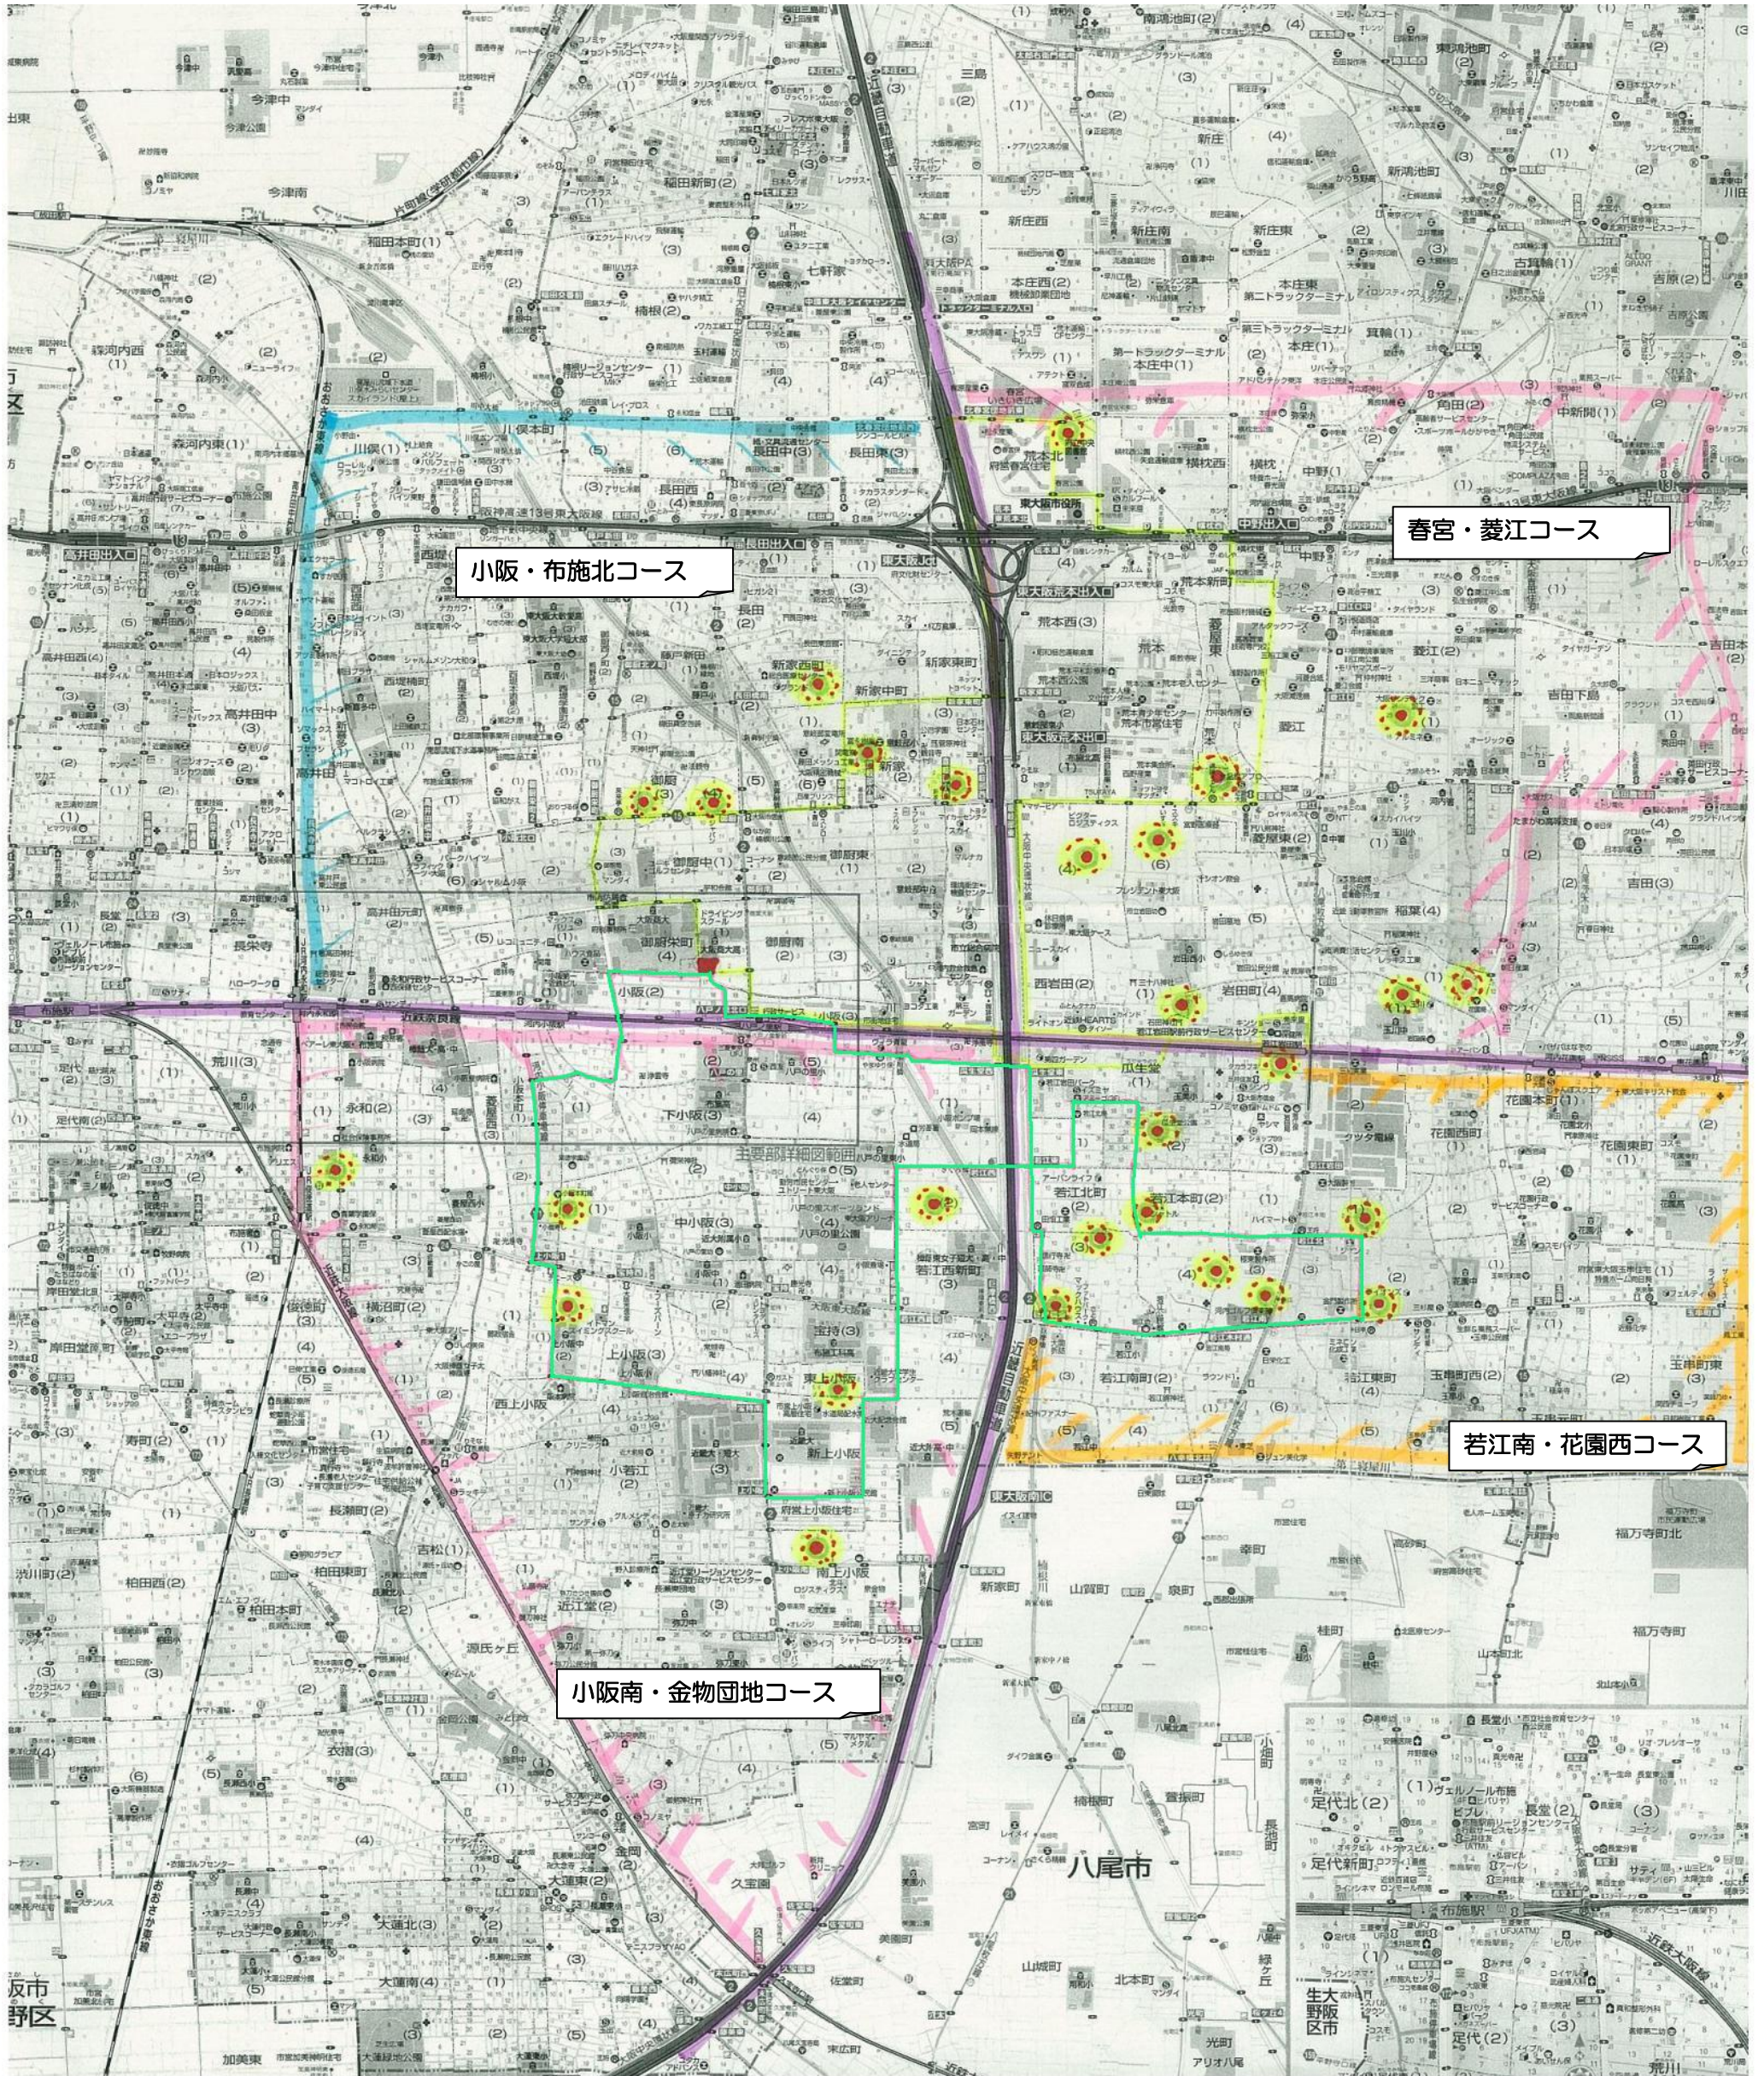

平成24年度 バスコース予定

は平成23年度のバスコース停留場所です。

は平成23年度のバスコースです。