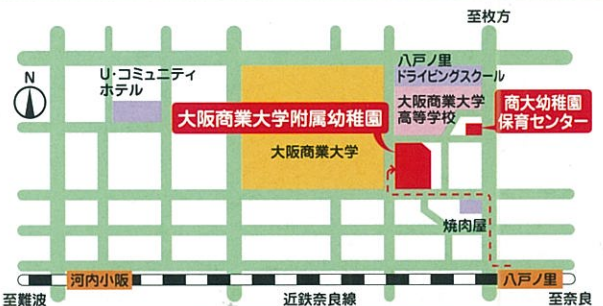

おまたせしました。

大阪商業大学附属幼稚園の子育て支援 プレスクール(未就園児教室) 幼児募集!!

受付期間:平成29年1月28日～(定員になり次第)
み切らせて頂きます。

自然とのふれあいが育む、大きなころ。

園庭にはさくらんぼ、キウイ、もも、いちじく、さつまいも……
色々な木の実、草花や虫たちなど、季節を体感できる、あふれる自然があります。
川にはザリガニや金魚、メダカもすんでいます。そんな自然に、子ども達がかかわることによって学びや育ちがあると私たちは考えています。
プレスクールでは、園や先生に慣れることから始め、“ご家庭と共に手をつないで子育てを…”と考え、2歳児の育ちを大切に実践しています。
ママさん経験豊富な先生、若さあふれる先生達が、一人ひとりを受け入れながら保護者の方に安心してもらえる態勢を整えています。
是非一度、商大幼稚園のプレスクールをご利用頂き子育て相談などもさせて頂きながらすすめていきたいと思ひます。保育者一同お待ちしております。

プレスクール うさぎ組

週1回

みんなで
来てね!

- 月・火・木・金曜コース(9:30~11:30)
- 対象児:平成25年4月2日~平成27年4月1日生
- 期 間:4月~1年間
- 月 謝:7,000円(年8回納入)
  (教材費、おやつ代含む)
  ※園内着、絵本袋は別途購入
- 登録料:500円(1回のみ)
- 定 員:各日12~15名

年間申し込みの方は
プレスクールに使用
する帽子がついて
います。

カンガルークラブ

(実施日一週間前からの事前電話にて予約制)

- 親子コース(10:00~11:00)土曜(月1回)
- 対 象:平成25年4月2日~平成27年4月1日生の
  幼児とその保護者
- 実施日:4月22日(土) 5月27日(土)
  6月24日(土) 7月1日(土)
- 費 用:1回 500円 当日納入(教材費含む)
- 定 員:親子30組

園庭開放

(実施日一週間前からの事前電話にて予約制)

- 実施日: 5月20日(土)
  6月17日(土)
  11月25日(土)
  (いずれも10:00~11:30)

*保護者同伴で、自由に遊んで頂きます。
*幼児安全のために幼稚園児と小学生の園庭開放はご遠慮願ひます。

プレスクール無料体験説明会

平成29年1月28日(土)
午前10時~11時 先着40名

- 親子でお越し下さい。
- 電話にて受付中
  (平日 14:00~16:00)

お問い合わせ… 大阪商業大学附属幼稚園
〒577-0034 東大阪市御厨南1丁目2番39号

TEL.06-6782-1600 / FAX.06-6782-9093
http://www.shodai-kids.ed.jp/